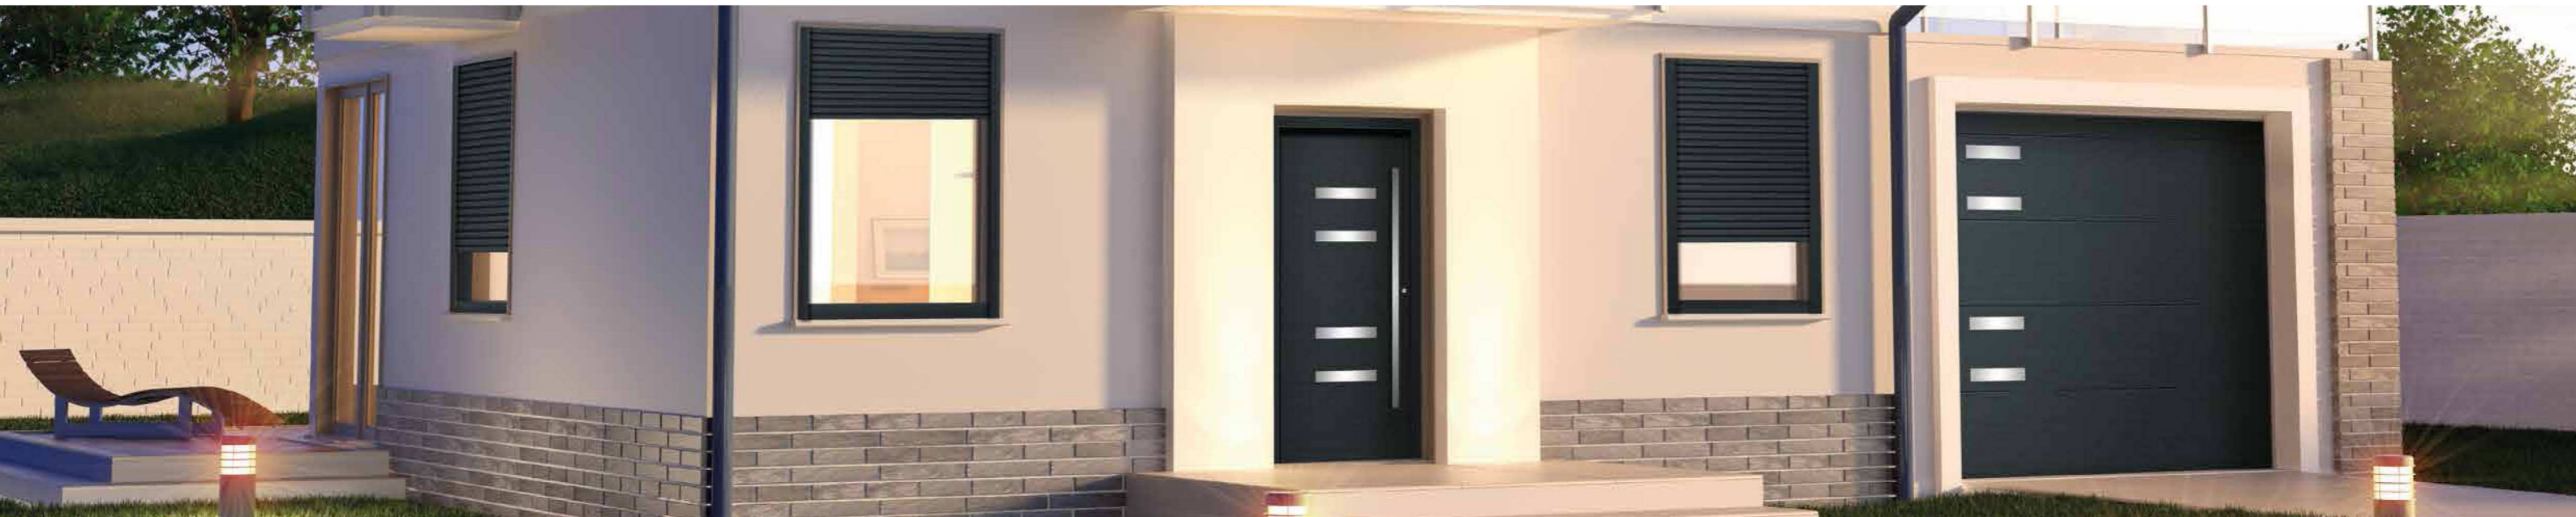

Firenze

Ein detailverliebter Stil

TÖRE INFINITI
Basaltgrau
sandstruktur | AP 62

PVC TÜREN EKOLINE
Basaltgrau
sandstruktur | AP 62

ALU TÜREN DESPIRO*
RAL 7012

FENSTER
Basaltgrau
sandstruktur | AP 62

PANZER
x = 33

ROLLLÄDEN
RAL 7012

TÖRE INFINITI
Anthrazit | AP 40

PVC TÜREN EKOLINE
Anthrazit | AP 40

ALU TÜREN DESPIRO*
RAL 7016

FENSTER
Anthrazit | AP 40

PANZER
x = 23

ROLLLÄDEN
RAL 7016

TÖRE INFINITI
Weiss | AP 44

PVC TÜREN EKOLINE
Weiss | AP 44

ALU TÜREN DESPIRO*
RAL 9016

FENSTER
Weiss | AP 44

PANZER
x = 40

ROLLLÄDEN
RAL 9016

Auf Wunsch können die Rahmen in einem beliebigen Farbton aus unserem Angebot ausgeführt werden.

* ein Neues Despiro Modell - AP 21