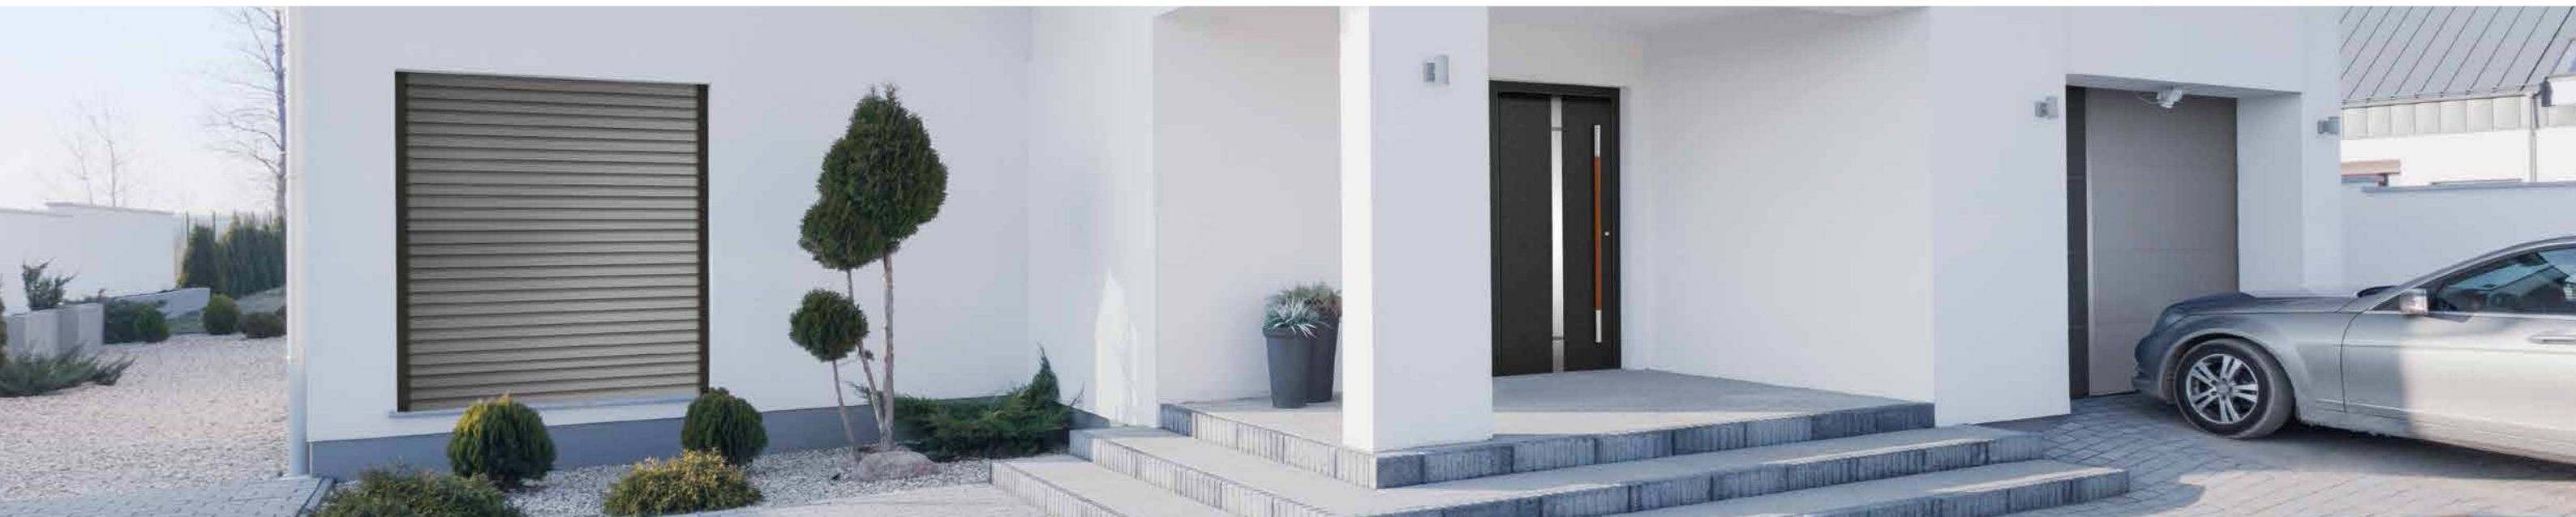

Auf Wunsch können die Rahmen in einem beliebigen Farbton aus unserem Angebot ausgeführt werden.

* Despiro Modell - AP 11